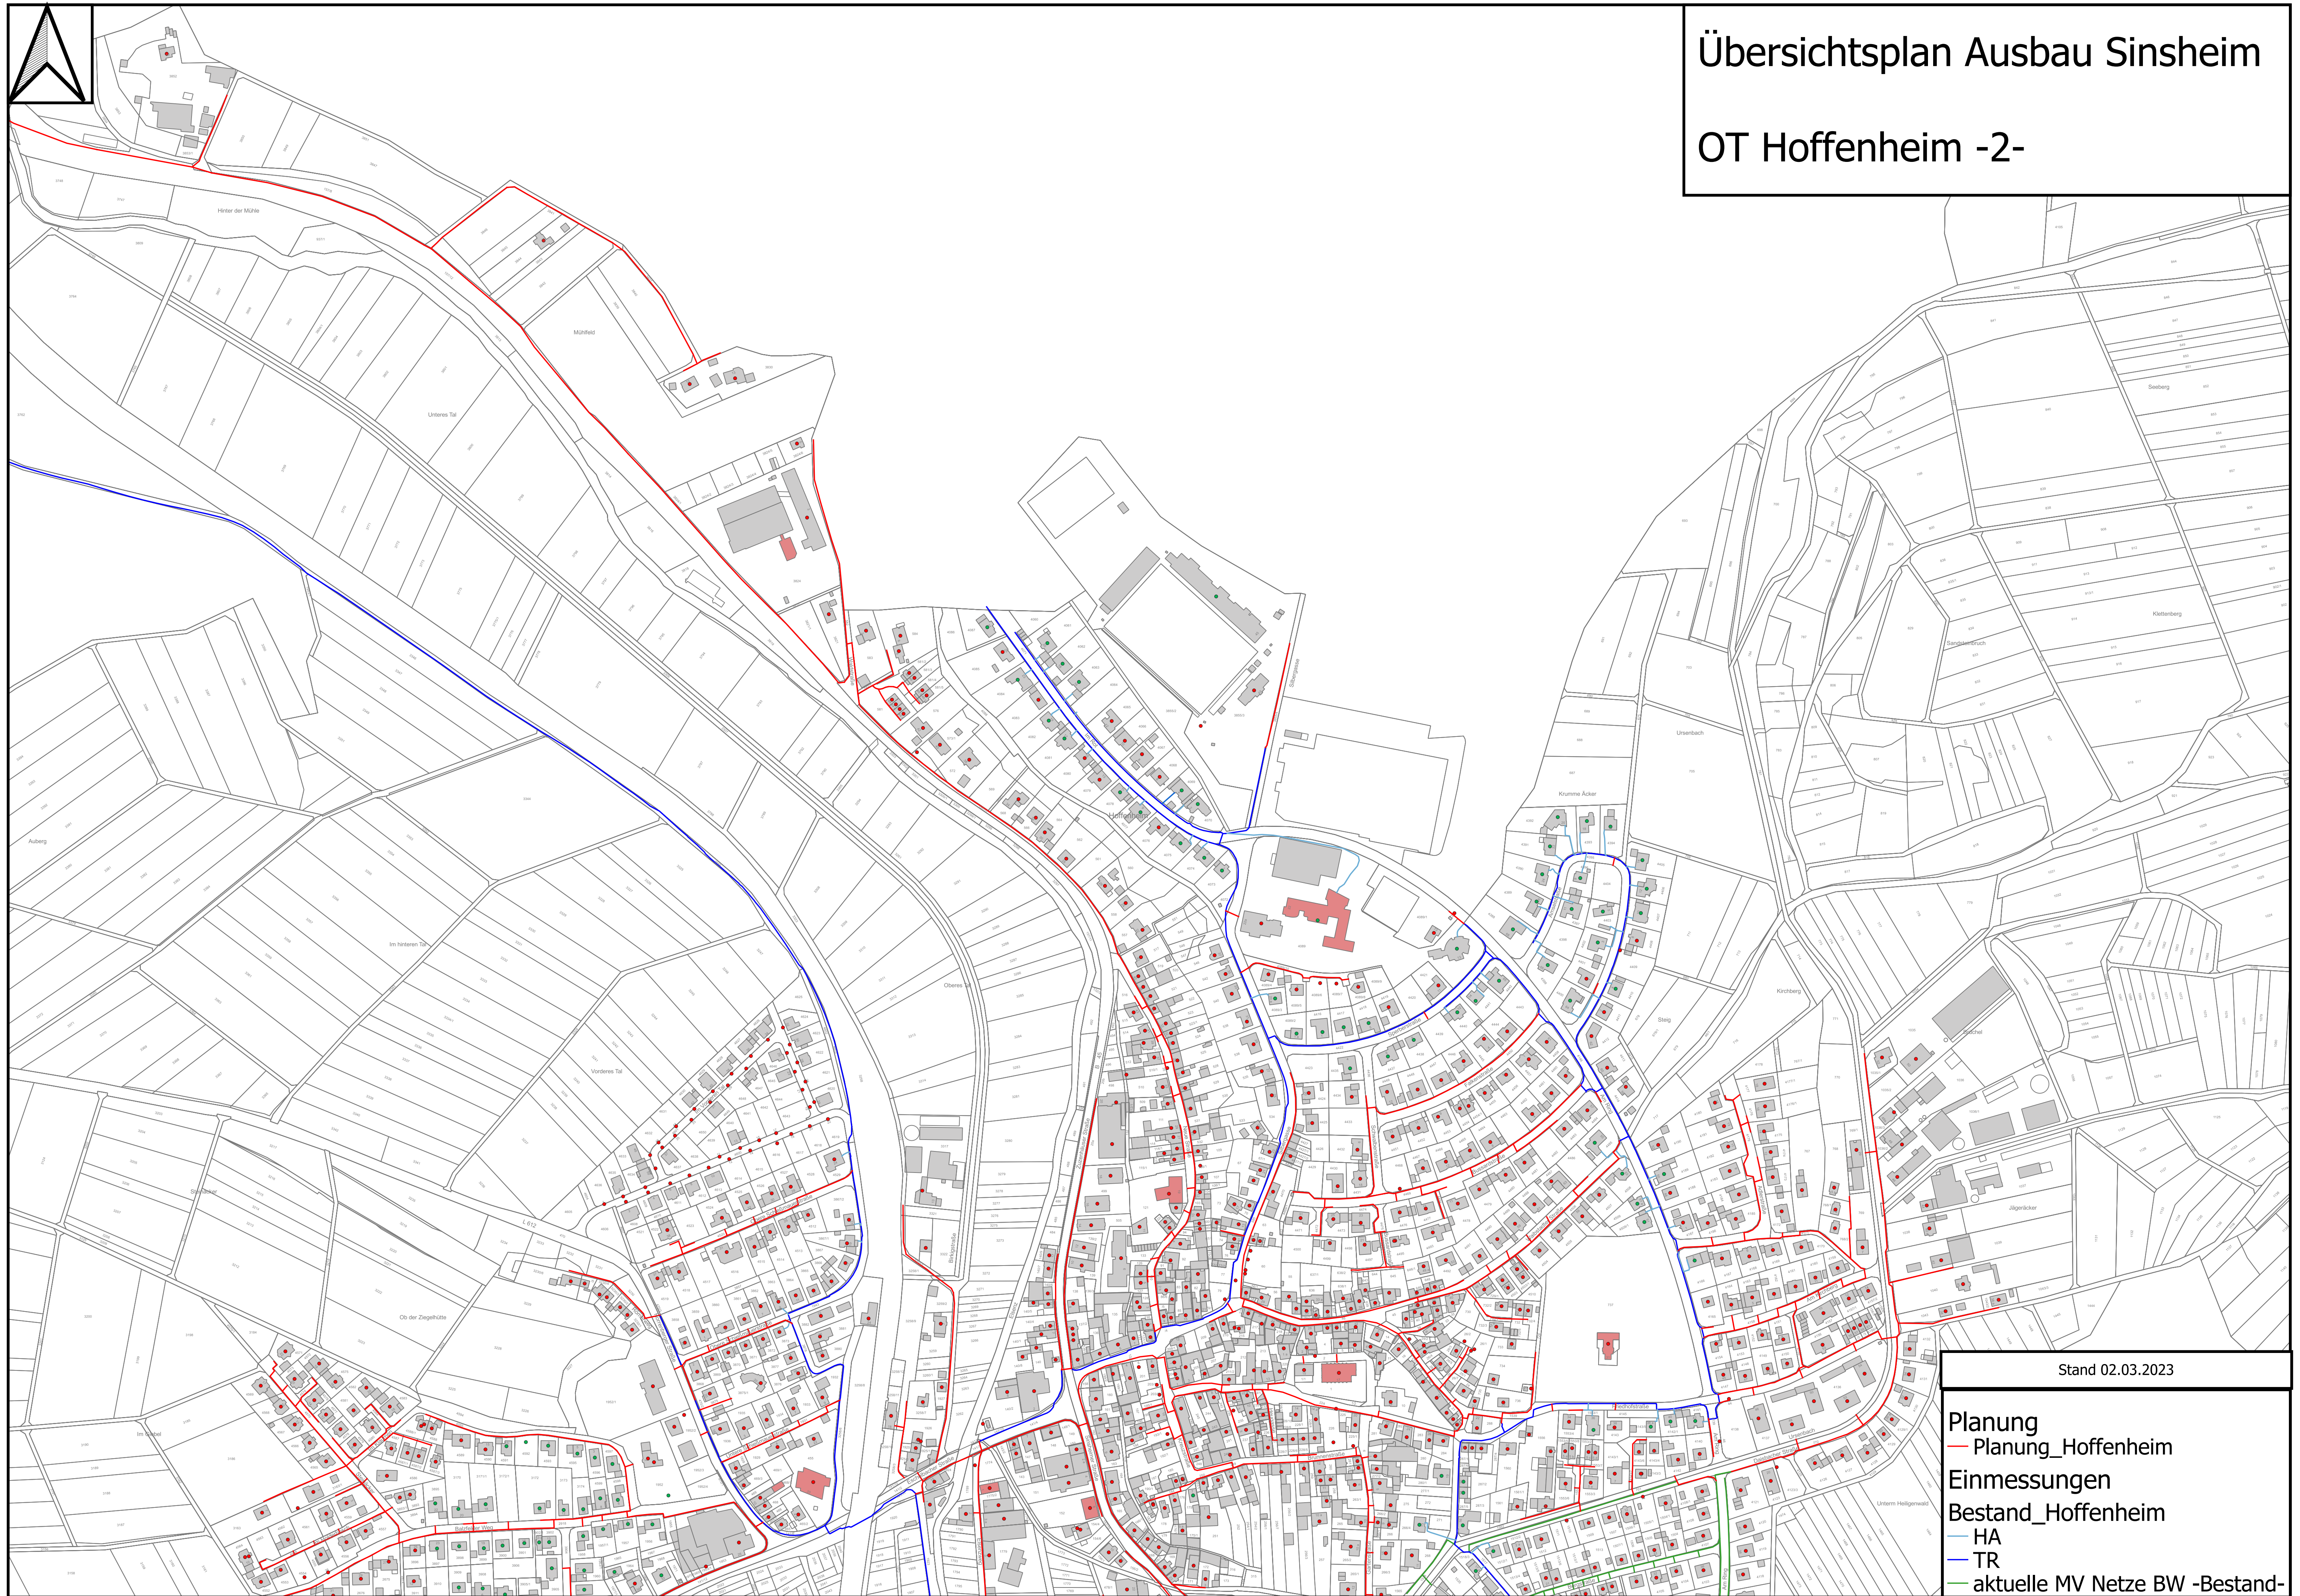

Übersichtsplan Ausbau Sinsheim

OT Hoffenheim -2-

Stand 02.03.2023

- Planung
- Planung_Hoffenheim
- Einmessungen
- Bestand_Hoffenheim
- HA
- TR
- aktuelle MV Netze BW -Bestand-