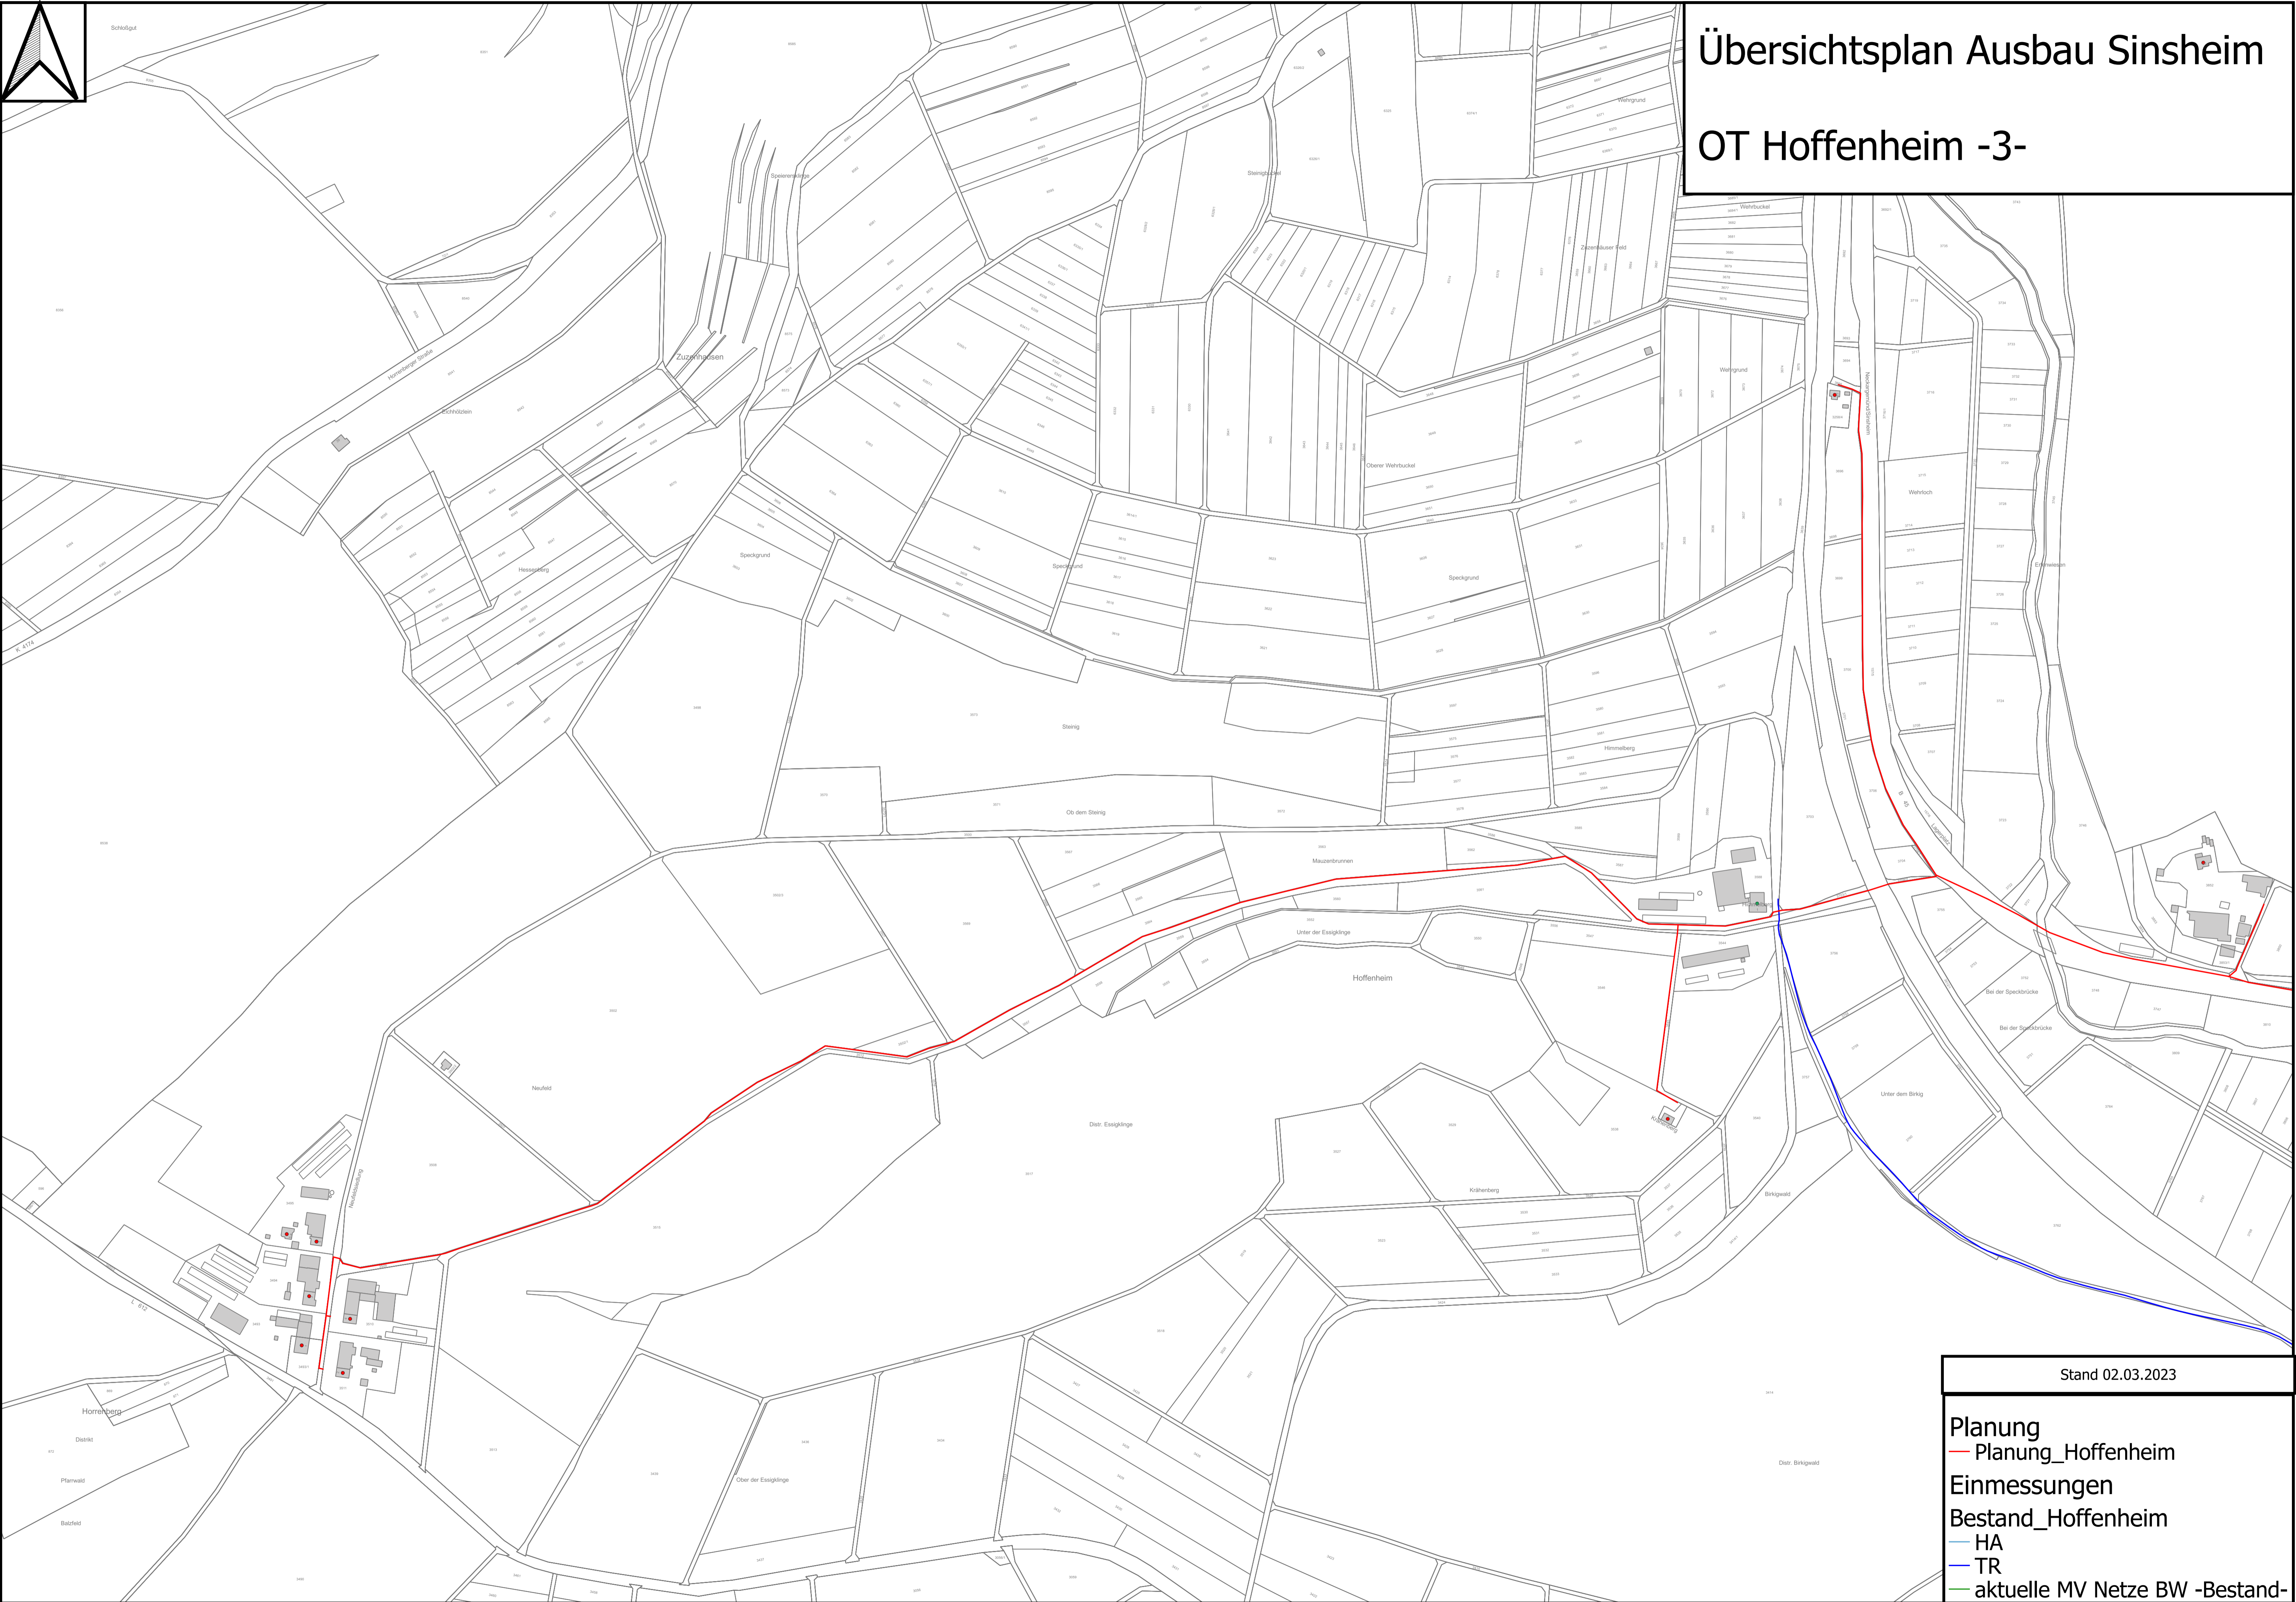

Übersichtsplan Ausbau Sinsheim

OT Hoffenheim -3-

Stand 02.03.2023

- Planung
- Planung_Hoffenheim
- Einmessungen
- Bestand_Hoffenheim
- HA
- TR
- aktuelle MV Netze BW -Bestand-