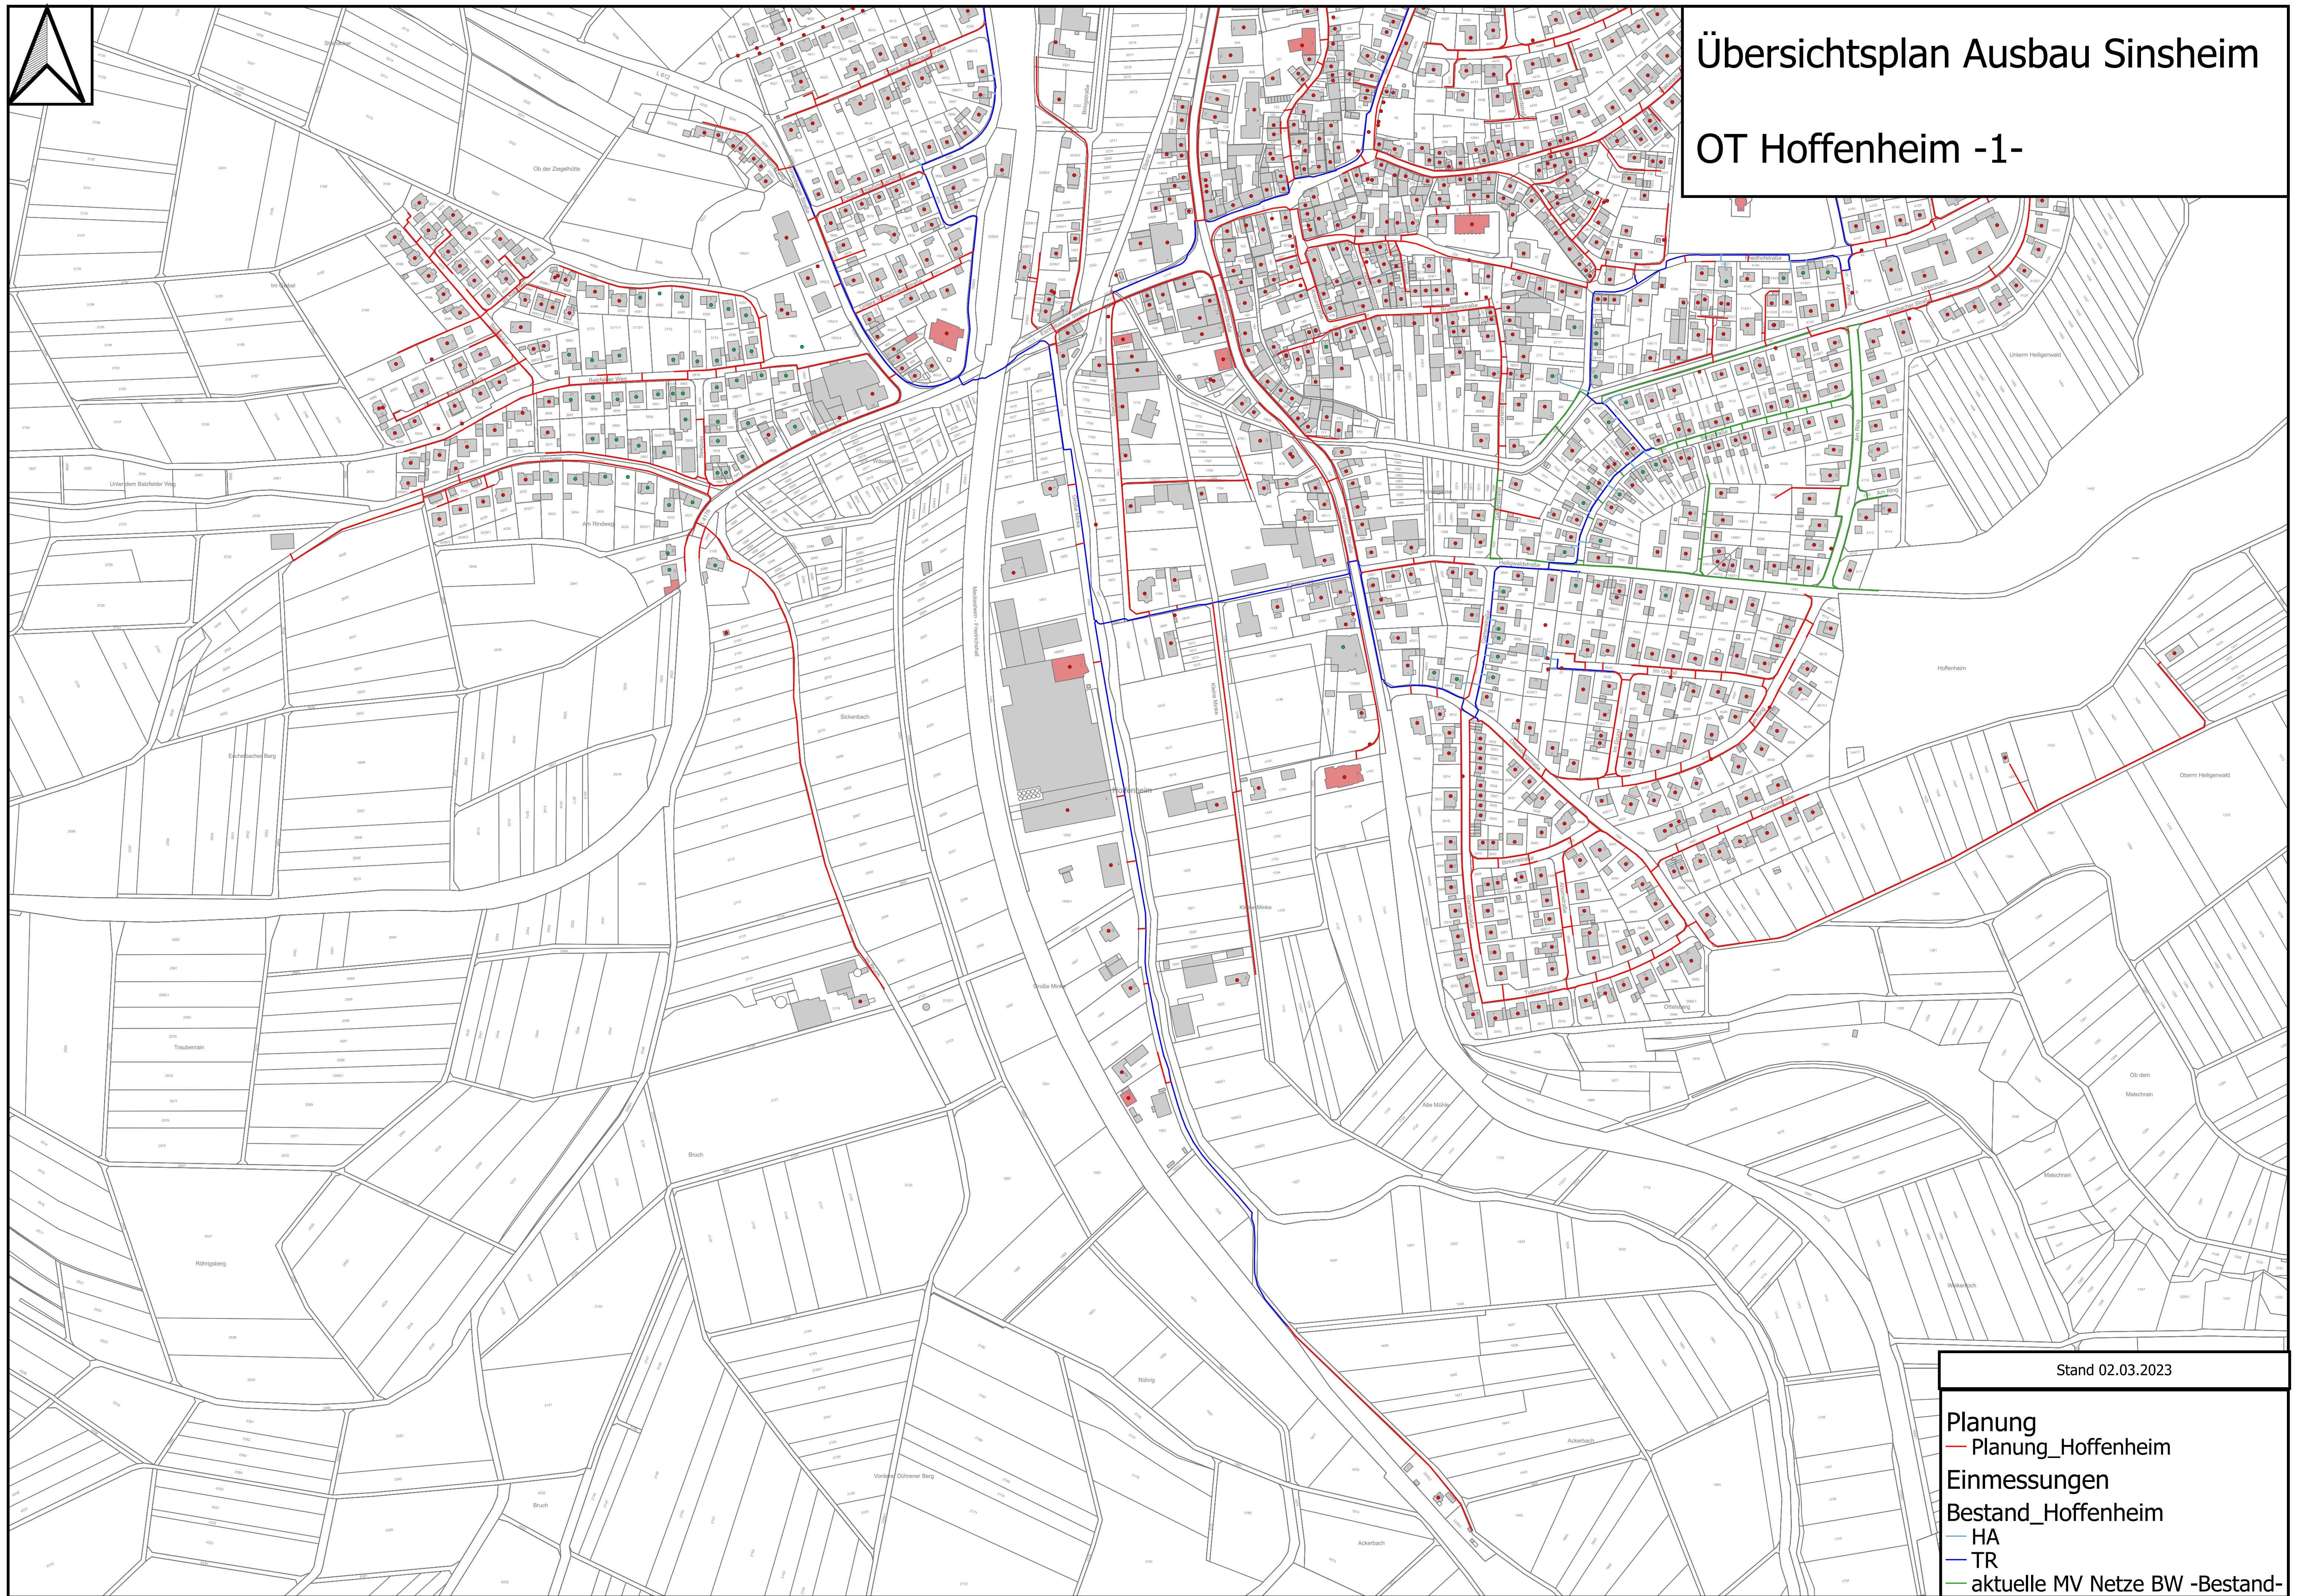

Übersichtsplan Ausbau Sinsheim

OT Hoffenheim -1-

Stand 02.03.2023

- Planung
- Planung_Hoffenheim
- Einmessungen
- Bestand_Hoffenheim
- HA
- TR
- aktuelle MV Netze BW -Bestand-